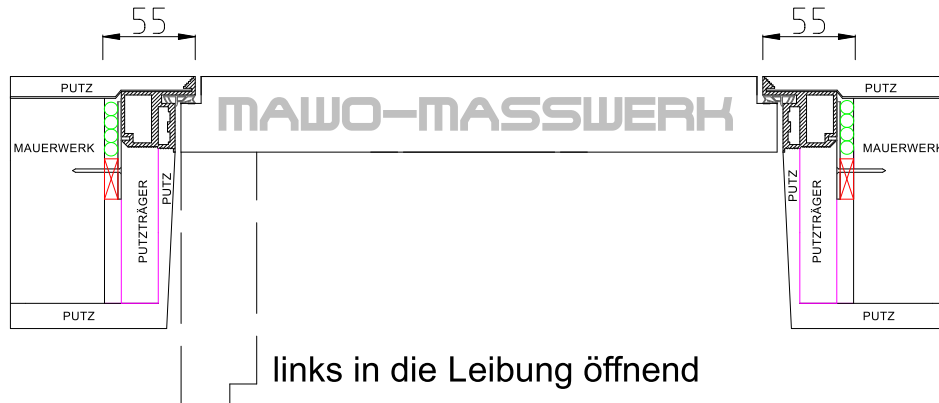

MINIMA-LINE Massgefertigt !

Die Laibung muss 5mm
öffnend gerichtet werden!
Putzträger und Laibungs-
beplankung Bauseits!

LEGENDE:
Grün = 2K-Zargenschaum
Rot = Injektionsmörtel
Magenta = Putzträger

Beispiel bei Revers öffnender Türe:
80/210cm Durchgangslichte
Erforderliches Rohbaumaß: 95/215cm