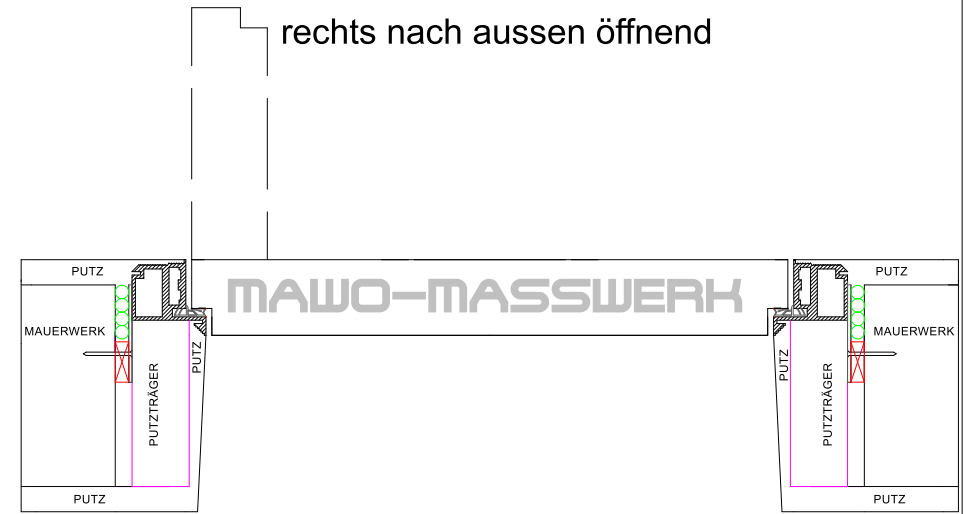

MINIMA-LINE Massgefertigt !

Die Laibung muss 5mm
öffnend gerichtet werden!
Putzträger und Laibungs-
beplankung Bauseits!

LEGENDE:
Grün = 2K-Zargenschaum
Rot = Injektionsmörtel
Magenta = Putzträger

Beispiel bei Revers öffnender Türe:
80/210cm Durchgangslichte
Erforderliches Rohbaumaß: 95/215cm