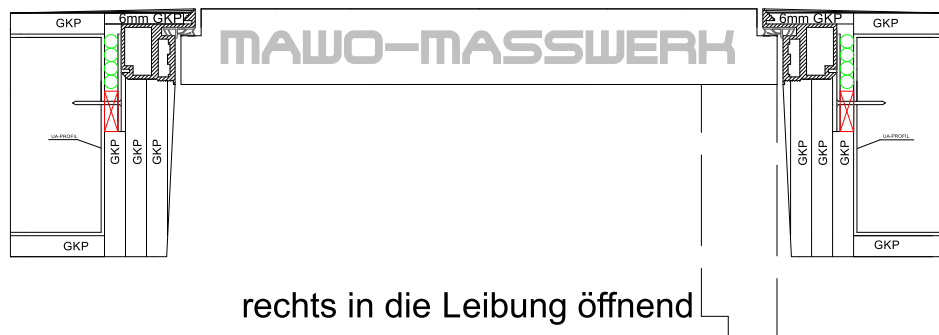

MINIMA-LINE Massgefertigt !

Die Laibung muss 5mm
öffnend gerichtet werden!
Putzträger und Laibungs-
beplankung Bauseits!

LEGENDE:
Grün = 2K-Zargenschaum
Rot = Injektionsmörtel
Magenta = Putzträger

Beispiel bei Revers öffnender Türe:
80/210cm Durchgangslichte
Erforderliches Rohbaumaß: 95/215cm