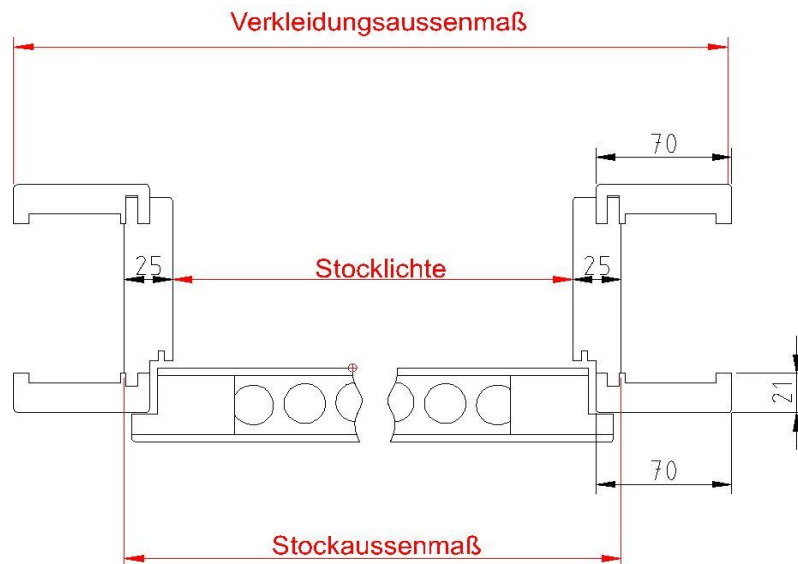

Basic-Line

Kantenausführung:	Überfälzt, Kanten leicht gerundet / Raumhoch möglich
Innenlage:	Röhrenspan mit 4-seitigen Holzrahmen
Decklage:	Faserplatte
Türblattstärke:	40mm +/- 1mm
Zarge:	25mm MDF
Türblattoberfläche:	Grundierung/2 fache Decklackierung
Stockstärke:	25mm
Verkleidungsbreite	60/70/80mm, stärke ca. 21mm
Gewicht:	ca. 19 kg/m ²
Schloß:	Flüsterfallenschloß Ö-Norm Grundmann
Bänder:	3 Stk. sichtbare Bänder
Dichtung:	Weiß
Klimaklasse:	a
Verpackung:	lose verpackt und Foliert
Einbaumöglichkeiten:	Trockenbau/Ziegelmassiv/Beton/KLH/
Montagezubehör:	verbindungsdübel, Schrauben und eckverbinder
Oberflächenmöglichkeiten:	Furnier,Max beschichtungen, Roh überstreichbar, RAL Farben, Sonderoberflächen

Beschreibung:

- * Aufgehrichtungen nach außen öffnend
- * Verkleidung wird auf Gehrung gearbeitet
- * Ausführung Raumhoch OHNE Querzarge möglich

Stockaussenmaß	Stocklichte	Verkleidungsaussenmaß	Rohbaumaß
850mm/2125mm	800/2100mm	964/2182mm	900/2150mm

oben Angeführtes Maß ist ein Beispiel mit 70mm Verkleidungsbreite, bis 900/2100mm Stocklichte ist jedes Maß Ohne Mehrpreis Verfügbar!